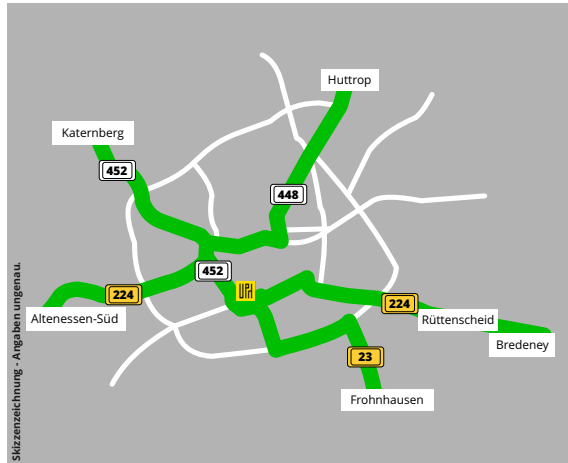

Autofahrten über Bundes- und Landstraßen

Dane Iligkeit

Wichtige Hinweise

Die Angaben und Informationen in dieser Fahrtübersicht dienen nur der Reiseplanung. Bereiten Sie Ihre Autofahrt entsprechend vor und nutzen Sie ggf. ergänzende Straßenkarten oder Navigationssysteme.

Bitte beachten Sie alle Verkehrszeichen und Hinweise auf Ihrer Reiseroute.

Wir wünschen eine gute Fahrt.

452

Katernberg

Von Katernberger Straße

Fahren Sie von der Katernberger Straße auf die Viktoria Straße. Biegen Sie rechts auf die Schonnebeckhöfe und erneut rechts auf die Gelsenkirchener Straße ab. Nach 2 km nehmen Sie die Essener Straße und fahren geradeaus weiter auf die Stoppenberg Straße. 300 m weiter drehen Sie nach rechts ab, bleiben auf der Stoppenberg Straße und fahren auf die Schützenbahn zu. Verlassen Sie die Route nach 230 m rechts, um auf den Viehhofer Platz zu gelangen.

Fahren Sie von dort weiter auf die Friedrich-Ebert-Straße bis zur Kastanienallee und biegen Sie links auf die Turmstraße ein.

Folgen Sie der Straße bis zum Kreisverkehr und biegen Sie erneut auf der Kastanienallee rechts ab. Das Unperfekthaus befindet sich auf der rechten Seite.

448

Huttrop

Von Steeler Straße

Auf der Steeler Straße fahren Sie westlich, Richtung Knauttstraße auf die Varnhorststraße. Biegen Sie nach 290 m rechts auf die Schützenbahn und nach 80 m rechts ab um auf der Schützenbahn zu bleiben.

Fahren Sie die Straße entlang und biegen Sie nach 300 m links auf den Porscheplatz. Folgen Sie der Fontänengasse und der Rottstraße geradeaus eher Sie nach links auf die Kreuzeskirchstraße einbiegen. Fahren Sie 270 m bis zum Kreisverkehr und nehmen Sie die dritte Ausfahrt (Kastanienallee). Das Unperfekthaus liegt rechts.