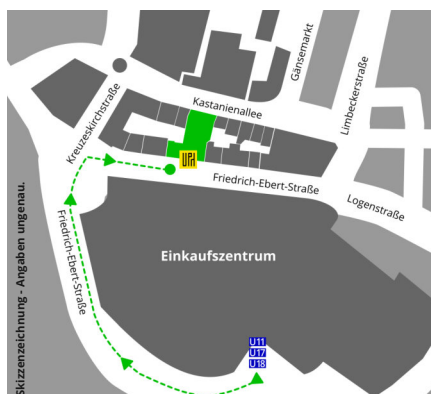

Von der Haltestelle Gelsenkirchen Buerer Straße

Steigen Sie in die U11, kommend von der Buerer Straße ein. Von hier aus fahren Sie über Essen-Altenessen und die Bäuminghausstraße bis zur Folgehaltestelle Bammlerstraße.

Nach der Haltestelle Universität Essen erreichen Sie den Berliner Platz.

U17 Von der Haltestelle Margarethenhöhe

Nehmen Sie die Linie U17 aus Richtung Margarethenhöhe und fahren drei Haltestellen weiter über den Holsterhauser Platz. Setzen Sie die Fahrt mit den Haltestellen Gemarkenplatz, Planckstrasse und Bismarckplatz fort, eher Sie den Hauptbahnhof erreichen. Nach dem Hirschlandplatz gelangen Sie an Ihr Fahrtziel Berliner Platz.

Von der Haltestelle Karlsplatz

Fahren Sie mit der aus Altenessen kommenden U17 über den Kaiser-Willhelm-Park über die Haltestelle Essen-Altenessen. Die Bäuminghausstrasse und Bammlerstrasse hinter sich gelassen erreichen Sie die Universität Essen.

An der nächsten Haltestelle Berliner Platz steigen Sie aus.

U18 Von der Haltestelle Mülheim Hauptbahnhof

Steigen Sie in die U18 und fahren Sie vom Mülheim Hauptbahnhof sieben Haltestellen bis zum Rhein-Ruhr-Zentrum.

Setzen Sie Ihre Reise fort über Wickenburgstrasse und Hobeisenbrücke bis hin zum Essen Hauptbahnhof. Den Bahnhof Hirschlandplatz hinter sich gelassen, gelangen Sie an die Endhaltestelle Berliner Platz.

Am Berliner Platz

Steigen Sie an der Haltestelle Berliner Platz aus und fahren Sie mit der Rolltreppe in die obere Etage. Nehmen Sie nun den links-gelegenen Treppenaufgang, neben dem Einkaufszentrum Limbeckerplatz. Halten Sie sich auf der Friedrich-Ebert-Straße rechts am Einkaufszentrum bis zur ersten Seitenstrasse und biegen Sie dort ein. 200 m links vor Ihnen liegt das Unperfekthaus.

Unperfekthaus Essen - Friedrich-Ebert-Str. 18 - 45127 Essen